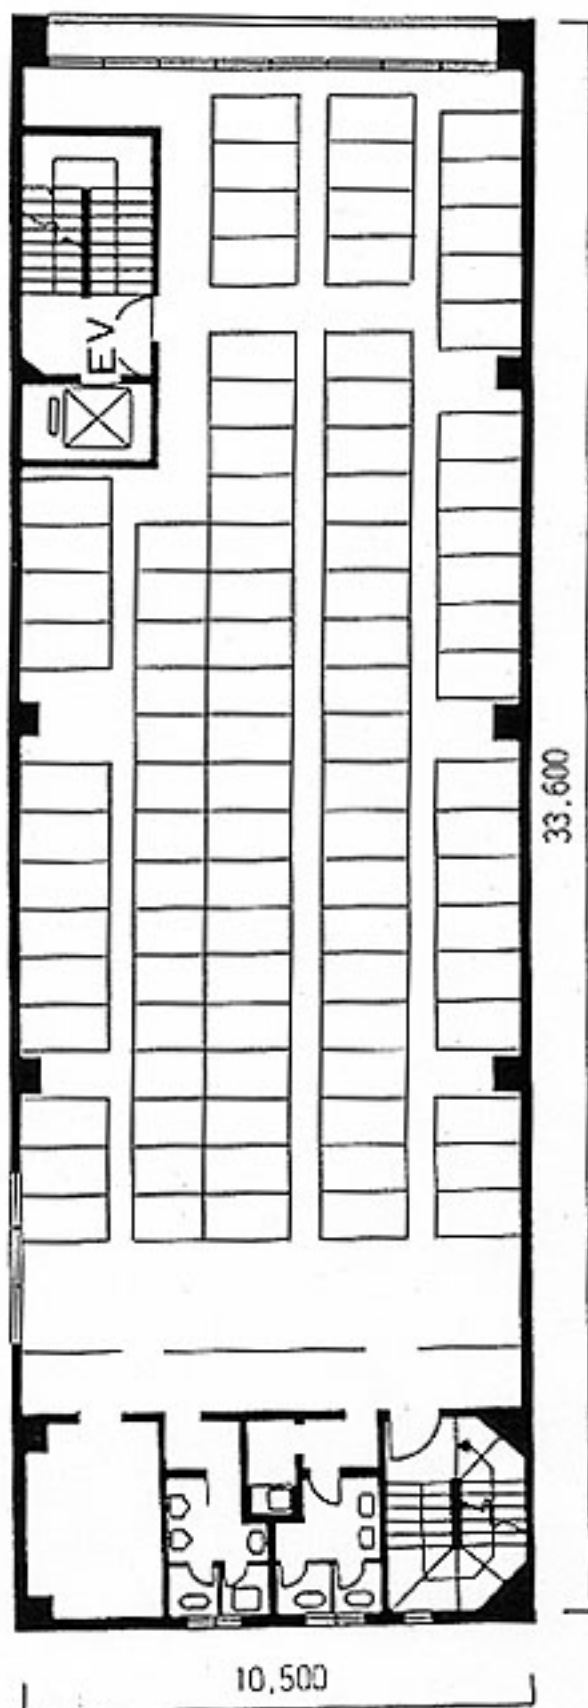

AA ホール本館へのアクセス

エビスビル (AA ホール本館) 大阪府大阪市中央区淡路町 3 丁目 2 番 9 号

TEL:0120-577-774 FAX:06-6204-1090 メールアドレス: info@aa-hall.jp URL http://www.aa-hall.jp

大阪市営地下鉄 御堂筋線「淀屋橋駅」11 番出口より徒歩5分 又は「本町駅」1 番出口より徒歩5分

大阪市営地下鉄 堺筋線「北浜駅」6 番出口より徒歩5分 又は「堺筋本町駅」17 番出口より徒歩5分

エビスビル 2F/3F/6F
レイアウト例